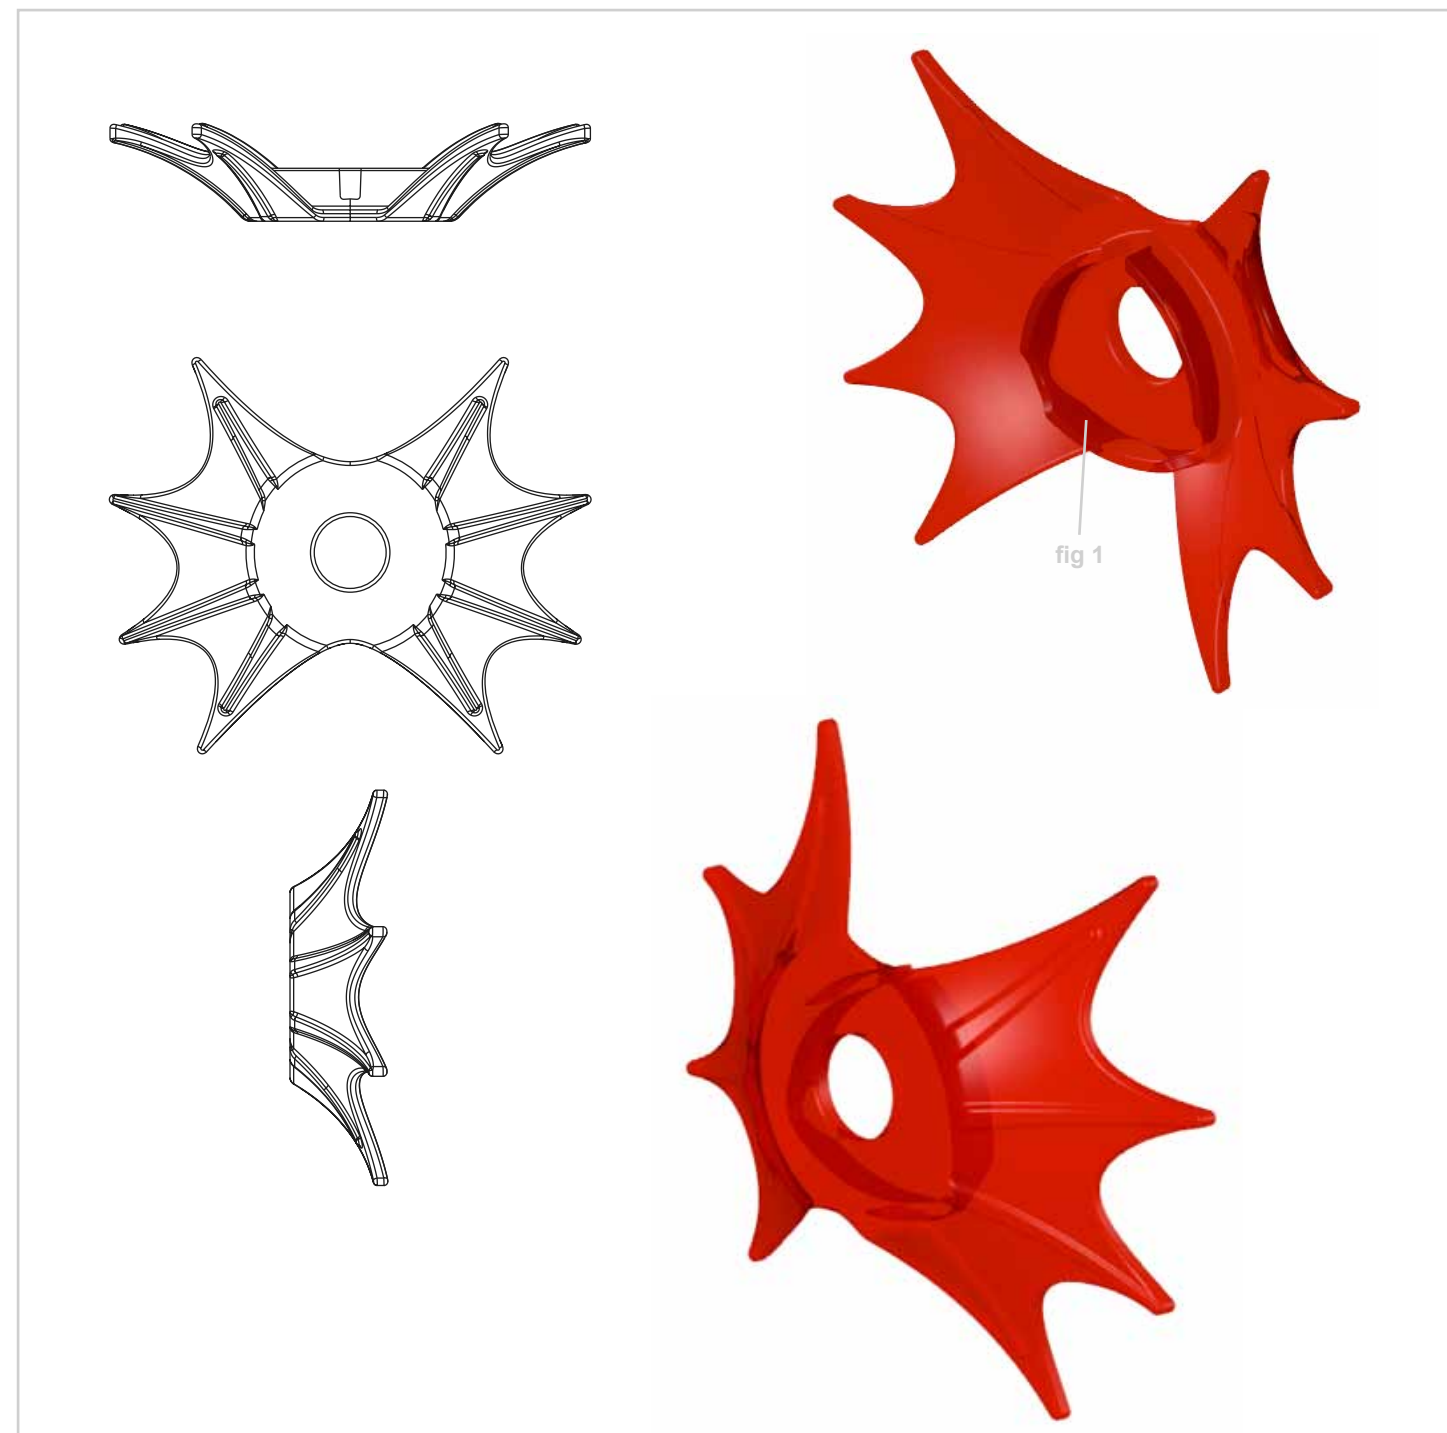

Innesto di precisione 1

Innesto di precisione 2

Uno dei pezzi fondamentali è stato chiamato vertebra.

Questo pezzo utilizza tre sistemi meccanici molto semplici per incastrarsi con gli altri pezzi.

1. Sistema di incastro a sfera positivo-negativo (nella parte frontale e posteriore del pezzo) (fig1).
2. Sistema di protuberanza (nella parte superiore) (fig2)
3. Cilindro-conico a pressione, nella parte laterale (fig3).

Attraverso questi incastrati possono essere inseriti alla vertebra i seguenti pezzi:

Le teste, le costole, le articolazioni, le ossa, la coda e la coda appuntita, le unghie, le dita, le pinne, le creste dorsali, la cresta triceratopo, le ali, la struttura spider, l'occhio, vertebra, vertebra cresta, anca, anca cresta.

01/03/2003

Si tratta di un pezzo simile al precedente che presenta più innesti di precisione alla base per mezzo dei quali si possono inserire più vertebre, vertebre cresta, anche, anche cresta. contemporaneamente caratterizzandone l'andamento ad arco