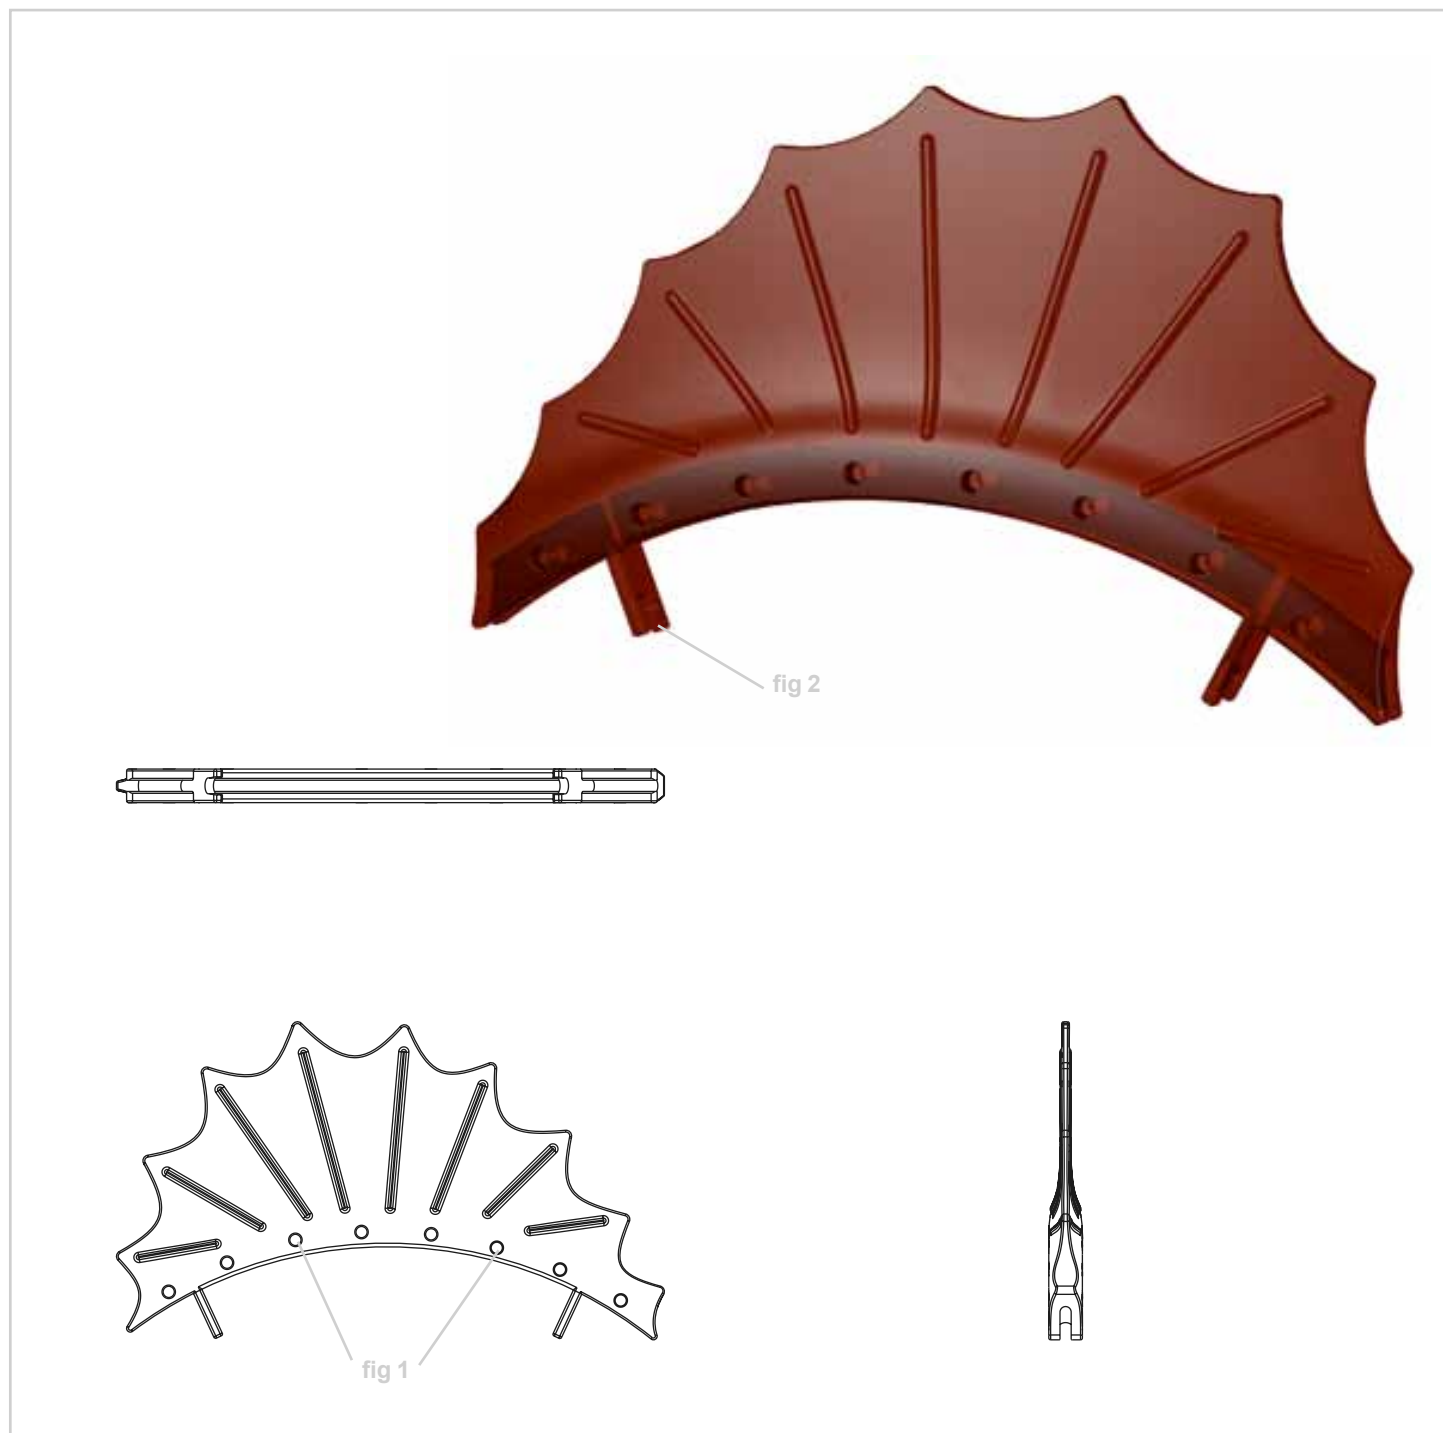

Innesto di precisione 1

Innesto di precisione 2

Uno dei pezzi fondamentali è stato chiamato vertebra.

Questo pezzo utilizza tre sistemi meccanici molto semplici per incastrarsi con gli altri pezzi.

1. Sistema di incastro a sfera positivo-negativo (nella parte frontale e posteriore del pezzo) (fig1).
2. Sistema di protuberanza (nella parte superiore) (fig2)
3. Cilindro-conico a pressione, nella parte laterale (fig3).

Attraverso questi incastrati possono essere inseriti alla vertebra i seguenti pezzi:

Le teste, le costole, le articolazioni, le ossa, la coda e la coda appuntita, le unghie, le dita, le pinne, le creste dorsali, la cresta triceratopo, le ali, la struttura spider, l'occhio, vertebra, vertebra cresta, anca, anca cresta.

SOMAIN DESIGN s.r.l.
Via Garibaldi, 35 21046 Malnate - VA, Italy Tel. +39 0332 429201 Fax +39 0332 862549
info@somaindesign.com www.somaindesign.com

Pezzo: Vertebra
Materiale: ABS

Scala: 1:1

Somaini Design S.r.l.

01/03/2003

Si tratta di un pezzo simile al precedente che presenta più innesti di precisione alla base per mezzo dei quali si possono inserire più vertebre, vertebre cresta, anche, anche cresta. contemporaneamente caratterizzandone l'andamento ad arco