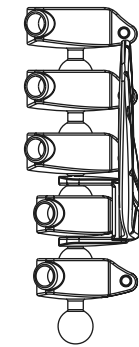

Innesto di precisione 1

Innesto di precisione 2

Uno dei pezzi fondamentali è stato chiamato vertebra.

Questo pezzo utilizza tre sistemi meccanici molto semplici per incastrarsi con gli altri pezzi.

1. Sistema di incastro a sfera positivo-negativo (nella parte frontale e posteriore del pezzo) (fig1).
2. Sistema di protuberanza (nella parte superiore) (fig2)
3. Cilindro-conico a pressione, nella parte laterale (fig3).

Attraverso questi incastrati possono essere inseriti alla vertebra i seguenti pezzi:

Le teste, le costole, le articolazioni, le ossa, la coda e la coda appuntita, le unghie, le dita, le pinne, le creste dorsali, la cresta triceratopo, le ali, la struttura spider, l'occhio, vertebra, vertebra cresta, anca, anca cresta.

01/03/2003

Si tratta di un pezzo simile al precedente che presenta più innesti di precisione alla base per mezzo dei quali si possono inserire più vertebre, vertebre cresta, anche, anche cresta. contemporaneamente caratterizzandone l'andamento ad arco

Pezzo: Cresta drago
Materiale: poliuretano

Scala: 1:1

01/03/2003

Esempio di montaggio

Montaggio vertebre - anca - cresta dorsale piccola

Montaggio vertebre - osso corto - coda drago

Esempio di montaggio tra vertebre, anche e ala 'bee' per la realizzazione dell'insetto 'bee'.